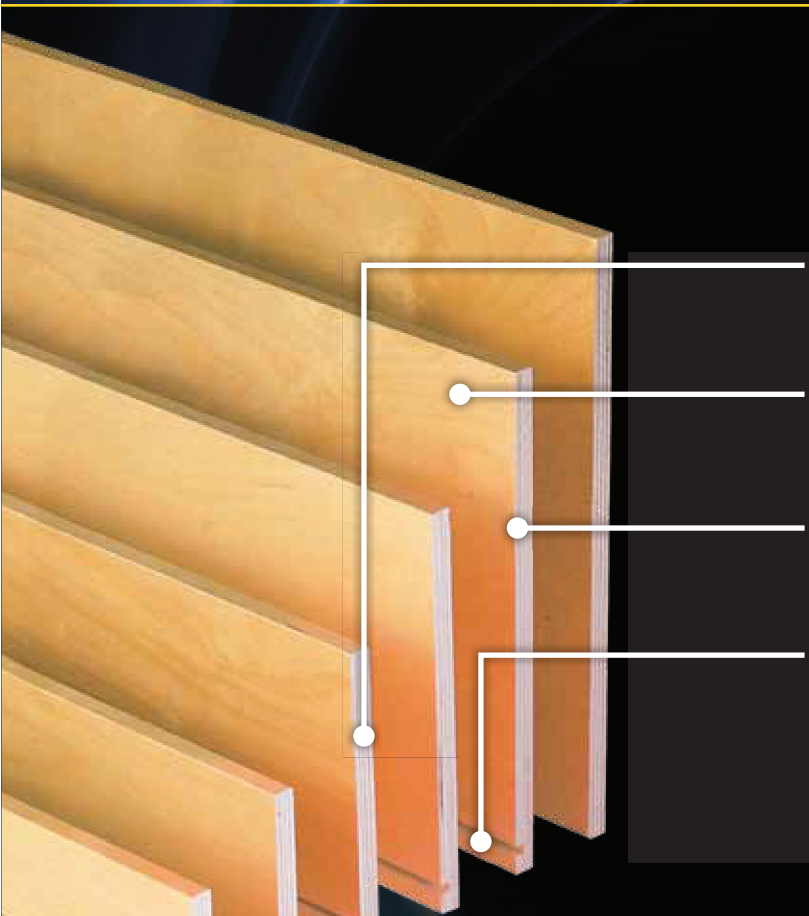

Côtés de tiroir en contre-plaqué

Contre-Plaqué 7 plis

Fini Laque Transparente

12 mm d'épais

Rainure de 1/4 po (6,5 mm)

Côtés de tiroir préfinis en contre-plaqué de 7 plis. Sept dimensions avec rainure intérieure 1/4 de po (6,5 mm), 14 mm du bas.

Contre-plaqué en merisier programme 8 pieds de longueur

Chant supérieur plat, bande de chant appliquée, finition traitée UV

Hauteur	Longueur	Dimension de la rainure	Morceaux par boîte
2-3/4 po (70 mm)	8 pi	1/4 po (6,5 mm)	20
4 po (102 mm)	8 pi	1/4 po (6,5 mm)	20
5 po (127 mm)	8 pi	1/4 po (6,5 mm)	20
6 po (152 mm)	8 pi	1/4 po (6,5 mm)	20
8 po (203 mm)	8 pi	1/4 po (6,5 mm)	10
10 po (254 mm)	8 pi	1/4 po (6,5 mm)	10

Contre-plaqué en merisier russe programme 5 pieds de longueur

Chant supérieur plat, bande de chant appliquée, finition traitée UV

Hauteur	Longueur	Dimension de la rainure	Morceaux par boîte
3-1/2 po (90mm)	5 pi	1/4 po (6,5 mm)	20
4 po (102mm)	5 pi	1/4 po (6,5 mm)	20
5 po (127mm)	5 pi	1/4 po (6,5 mm)	20
6 po (152mm)	5 pi	1/4 po (6,5 mm)	20
7 po (178mm)	5 pi	1/4 po (6,5 mm)	20
8 po (203mm)	5 pi	1/4 po (6,5 mm)	10
10 po (254mm)	5 pi	1/4 po (6,5 mm)	10